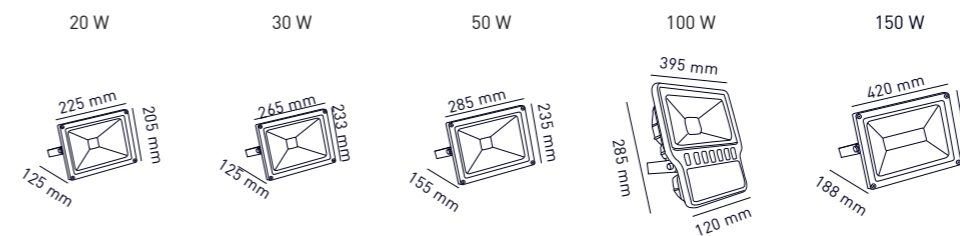

DISEGNO TECNICO